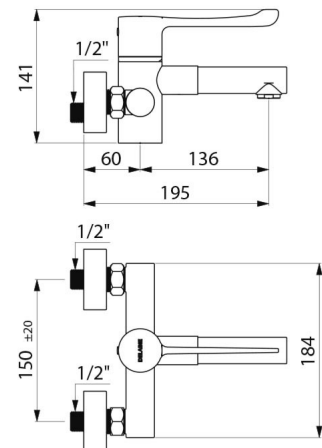

Misturadora de lavatório termostática SECURITHERM mural.
 Misturadora termostática sequencial: abertura e fecho sobre a água fria.
 Se qualquer risco de intercomunicação entre água quente e água fria.
 Ausência de válvula antirretorno nas entradas.
 Misturadora mural fornecida com 2 bicas removíveis em inox L.136 mm.
 Segurança anti-queimaduras: fecho automático no caso de corte de água fria ou água quente.
 Isolamento térmico anti-queimaduras Securitouch.
 Cartucho termostático sequencial anticalcário para a regulação sequencial do débito e da temperatura.
 Temperatura regulável de água fria até aos 40°C com limitador de temperatura ativado aos 40°C.
 Possibilidade de realizar choques térmico e químico.
 Corpo e bica com interior liso e de baixa capacidade de água.
 Débito regulado a 7 l/min.
 Corpo de latão cromado.
 Comando sem contacto manual com alavanca Higiene L.146.
 Misturadora entre-eixos 150 mm fornecida com ligações murais excêntricas standard M1/2" M3/4".
 Misturadora termostática, particularmente adaptada para os estabelecimentos de cuidados de saúde, lares, hospitais e clínicas.
 Misturadora sequencial adaptada para pessoas com mobilidade reduzida (PMR).
 Misturadora com garantia de 30 anos.

CARACTERÍSTICAS TÉCNICAS

Misturadora de lavatório termostática sequencial mural **SECURITHERM** - Ref. H9611S

Ligação	M1/2"
Tecnologia	Misturadora sequencial SECURITHERM BIOCLIP Securitouch
Profundidade	195 mm
Comprimento da bica	136 mm
Débito	7 l/min
Limitador de temperatura	SIM
Acabamento	Latão cromado
Padrões	ACS   