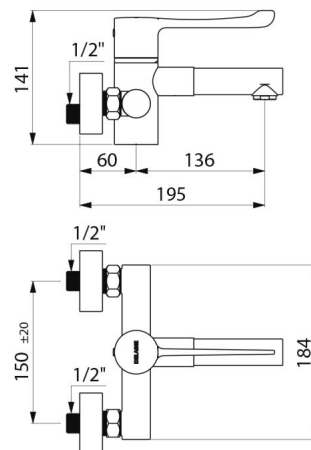

VANTAGENS

- Sequencial : abertura/fecho sobre a água fria
- Higiene : ausência de válvula antirretorno
- Bica removível : reduz os nichos bacterianos
- SECURITHERM : segurança anti-queimaduras otimizada