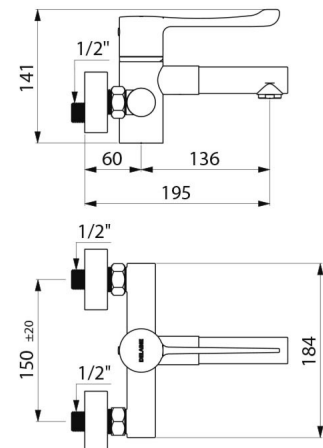

CARACTERÍSTICAS TÉCNICAS

Misturadora de lavatório termostática sequencial mural **SECURITHERM** - Ref. H9611S

Ligação	M1/2"
Tecnologia	Misturadora sequencial SECURITHERM BIOCLIP Securitouch
Profundidade	195 mm
Comprimento da bica	136 mm
Débito	7 l/min
Limitador de temperatura	SIM
Acabamento	Latão cromado
Padrões	ACS  