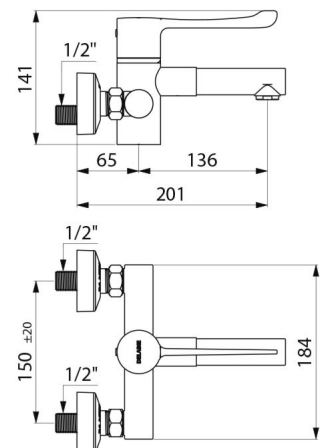

Misturadora de lavatório termostática SECURITHERM mural.
 Misturadora termostática sequencial: abertura e fecho sobre a água fria.
 Se qualquer risco de intercomunicação entre água quente e água fria.
 Ausência de válvula antirretorno nas entradas.
 Misturadora mural fornecida com 2 bicas removíveis em inox L.136 mm.
 Segurança anti-queimaduras: fecho automático no caso de corte de água fria ou água quente.
 Isolamento térmico anti-queimaduras Securitouch.
 Cartucho termostático sequencial anticálcio para a regulação sequencial do débito e da temperatura.
 Temperatura regulável de água fria até aos 40°C com limitador de temperatura ativado aos 40°C.
 Possibilidade de realizar choques térmico e químico.
 Corpo e bica com interior liso e de baixa capacidade de água.
 Débito regulado a 7 l/min.
 Corpo de latão cromado.
 Comando sem contacto manual com alavanca Higiene L.146.
 Misturadora entre-eixos 150 mm fornecida com ligações murais excêntricas STOP/CHECK M1/2" M3/4" adaptadas às restrições dos hospitais.
 Misturadora termostática, particularmente adaptada para os estabelecimentos de cuidados de saúde, lares, hospitais e clínicas.
 Misturadora sequencial adaptada para pessoas com mobilidade reduzida (PMR).
 Misturadora com garantia de 30 anos.

CARACTERÍSTICAS TÉCNICAS

Misturadora de lavatório termostática sequencial mural **SECURITHERM** - Ref. H9611

Ligação	M1/2"
Tecnologia	Misuradora sequencial SECURITHERM Securitouch
Profundidade	201 mm
Comprimento da bica	136 mm
Débito	7 l/min
Limitador de temperatura	SIM
Acabamento	Latão cromado
Padrões	ACS    