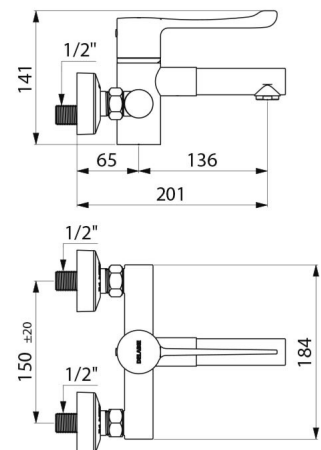

Misturadora de lavatório termostática SECURITHERM mural.
 Misturadora termostática sequencial: abertura e fecho sobre a água fria.
 Se qualquer risco de intercomunicação entre água quente e água fria.
 Ausência de válvula antirretorno nas entradas.
 Misturadora mural fornecida com 2 bicas removíveis em inox L.136 mm.
 Segurança anti-queimaduras: fecho automático no caso de corte de água fria ou água quente.
 Isolamento térmico anti-queimaduras Securitouch.
 Cartucho termostático sequencial anticálcio para a regulação sequencial do débito e da temperatura.
 Temperatura regulável de água fria até aos 40°C com limitador de temperatura ativado aos 40°C.
 Possibilidade de realizar choques térmico e químico.
 Corpo e bica com interior liso e de baixa capacidade de água.
 Débito regulado a 7 l/min.
 Corpo de latão cromado.
 Comando sem contacto manual com alavanca Higiene L.146.
 Misturadora entre-eixos 150 mm fornecida com ligações murais excêntricas STOP/CHECK M1/2" M3/4" adaptadas às restrições dos hospitais.
 Misturadora termostática, particularmente adaptada para os estabelecimentos de cuidados de saúde, lares, hospitais e clínicas.
 Misturadora sequencial adaptada para pessoas com mobilidade reduzida (PMR).
 Misturadora com garantia de 30 anos.

CARACTERÍSTICAS TÉCNICAS

Misturadora de lavatório termostática sequencial mural **SECURITHERM** - Ref. H9611

Ligação	M1/2"
Tecnologia	Misuradora sequencial SECURITHERM Securitouch
Profundidade	201 mm
Comprimento da bica	136 mm
Débito	7 l/min
Limitador de temperatura	SIM
Acabamento	Latão cromado
Padrões	ACS    