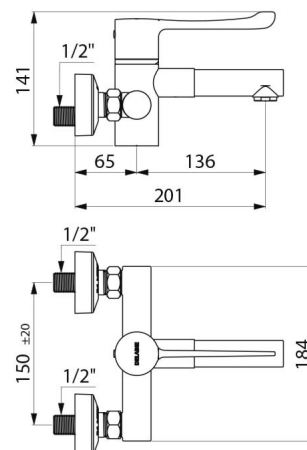

VANTAGENS

- Sequencial : abertura/fecho sobre a água fria
- Higiene : ausência de válvula antirretorno
- Bica removível : reduz os nichos bacterianos
- SECURITHERM : segurança anti-queimaduras otimizada