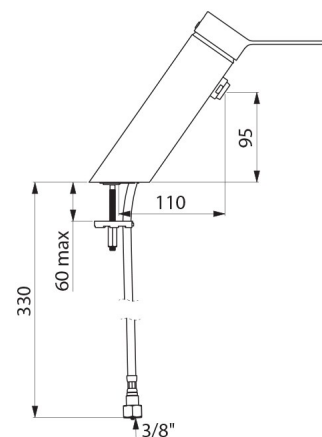

VANTAGENS

- Débito restrito de AQ em caso de corte de AF
- Máxima higiene : ausência de bica
- Função choque térmico sem desmontar a alavanca
- Higiene : corpo com baixa capacidade de água