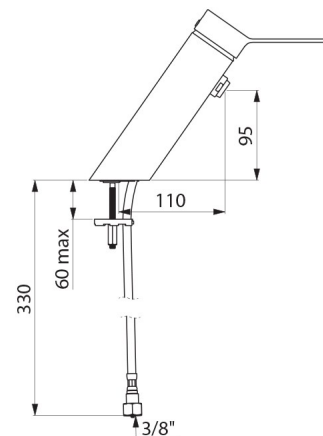

Misturadora de lavatório equilíbrio de pressão SECURITHERM EP BIOSAFE

Ref. 2621EP

Misturadora mecânica monofuro sem bica H.95 L.110

DESCRIÇÃO

Misturadora de lavatório equilíbrio de pressão SECURITHERM EP BIOSAFE - Ref. 2621EP

Misturadora de lavatório mecânica de equilíbrio de pressão.
Misturadora mecânica monofuro H.5 L.110.
Ausência de bica: quebra-jatos higiênico integrado no corpo.
Cartucho cerâmico Ø 35 de equilíbrio de pressão com limitador de temperatura máxima pré-regulado.
Segurança anti-queimadura: débito de AQ restrito em caso de corte de AF (e o inverso).
Temperatura constante quaisquer que sejam as variações de pressão e de débito na rede.
Isolamento térmico anti-queimaduras Securitouch.
Possibilidade de realizar facilmente um choque térmico sem desmontar o manipulou ou corte da alimentação da água fria.
Corpo com interior liso e de baixa capacidade de água (limita os nichos bacterianos).
Débito limitado a 4 l/min a 3 bar.
Comando por manipulou compacto.
Sem vareta e sem válvula.
Flexíveis PEX F3/8" rotativos com filtros e válvulas antirretorno.
Fixação reforçada por 2 pernos em inox.
Misturadora mecânica de equilíbrio de pressão SECURITHERM, particularmente adaptada para os estabelecimentos de cuidados de saúde, lares, hospitais e clínicas.
Misturadora monofuro adaptada para pessoas com mobilidade reduzida (PMR).
Misturadora com garantia de 30 anos.
Modelo também disponível na versão com ligações de tubos em cobre.

CARACTERÍSTICAS TÉCNICAS

Misturadora de lavatório equilíbrio de pressão SECURITHERM EP BIOSAFE - Ref. 2621EP

Ligação	F3/8"
Tecnologia	Misturadora mecânica SECURITHERM EP BIOSAFE
Altura	180 mm
Comprimento	220 mm
Altura da saída	95 mm
Comprimento da bica	110 mm
Débito	4 l/min a 3 bar

VANTAGENS