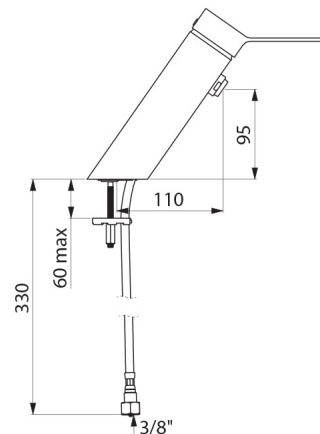

VANTAGENS

- Débito restrito de AQ em caso de corte de AF
- Máxima higiene : ausência de bica
- Função choque térmico sem desmontar a alavanca
- Higiene : corpo com baixa capacidade de água