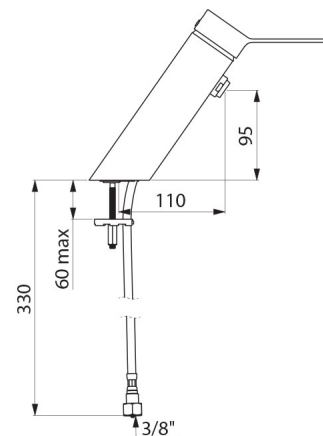

Misturadora de lavatório equilíbrio de pressão **SECURITHERM EP BIOSAFE**

Ref. 2621EP

Misturadora mecânica monofuro sem bica H.95 L.110

DESCRIÇÃO

Misturadora de lavatório equilíbrio de pressão SECURITHERM EP BIOSAFE - Ref. 2621EP

Misturadora de lavatório mecânica de equilíbrio de pressão.
Misturadora mecânica monofuro H.5 L.110.

Ausência de bica: quebra-jatos higiênico integrado no corpo.
Cartucho cerâmico Ø 35 de equilíbrio de pressão com limitador de temperatura máxima pré-regulado.

Segurança anti-queimadura: débito de AQ restrito em caso de corte de AF (e o inverso).

Temperatura constante quaisquer que sejam as variações de pressão e de débito na rede.

Isolamento térmico anti-queimaduras Securitouch.

Possibilidade de realizar facilmente um choque térmico sem desmontar o manipulou ou corte da alimentação da água fria.

Corpo com interior liso e de baixa capacidade de água (limita os nichos bacterianos).

Débito limitado a 4 l/min a 3 bar.

Comando por manipulou compacto.

Sem vareta e sem válvula.

Flexíveis PEX F3/8" rotativos com filtros e válvulas antirretorno.

Fixação reforçada por 2 pernos em inox.

Misturadora mecânica de equilíbrio de pressão SECURITHERM, particularmente adaptada para os estabelecimentos de cuidados de saúde, lares, hospitais e clínicas.

Misturadora monofuro adaptada para pessoas com mobilidade reduzida (PMR).

Misturadora com garantia de 30 anos.

Modelo também disponível na versão com ligações de tubos em cobre.

CARACTERÍSTICAS TÉCNICAS

Misturadora de lavatório equilíbrio de pressão SECURITHERM EP BIOSAFE - Ref. 2621EP

Ligação	F3/8"
Tecnologia	Misturadora mecânica SECURITHERM EP BIOSAFE
Altura	180 mm
Comprimento	220 mm
Altura da saída	95 mm
Comprimento da bica	110 mm
Débito	4 l/min a 3 bar

VANTAGENS