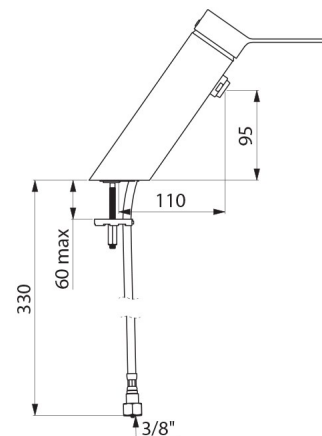

Misturadora de lavatório equilíbrio de pressão SECURITHERM EP BIOSAFE

Ref. 2621EP

Misturadora mecânica monofuro sem bica H.95 L.110

DESCRIÇÃO

Misturadora de lavatório equilíbrio de pressão SECURITHERM EP BIOSAFE - Ref. 2621EP

Misturadora de lavatório mecânica de equilíbrio de pressão.
Misturadora mecânica monofuro H.5 L.110.
Ausência de bica: quebra-jatos higiênico integrado no corpo.
Cartucho cerâmico Ø 35 de equilíbrio de pressão com limitador de temperatura máxima pré-regulado.
Segurança anti-queimadura: débito de AQ restrito em caso de corte de AF (e o inverso).
Temperatura constante quaisquer que sejam as variações de pressão e de débito na rede.
Isolamento térmico anti-queimaduras Securitouch.
Possibilidade de realizar facilmente um choque térmico sem desmontar o manipulou ou corte da alimentação da água fria.
Corpo com interior liso e de baixa capacidade de água (limita os nichos bacterianos).
Débito limitado a 4 l/min a 3 bar.
Comando por manipulou compacto.
Sem vareta e sem válvula.
Flexíveis PEX F3/8" rotativos com filtros e válvulas antirretorno.
Fixação reforçada por 2 pernos em inox.
Misturadora mecânica de equilíbrio de pressão SECURITHERM, particularmente adaptada para os estabelecimentos de cuidados de saúde, lares, hospitais e clínicas.
Misturadora monofuro adaptada para pessoas com mobilidade reduzida (PMR).
Misturadora com garantia de 30 anos.
Modelo também disponível na versão com ligações de tubos em cobre.

CARACTERÍSTICAS TÉCNICAS

Misturadora de lavatório equilíbrio de pressão SECURITHERM EP BIOSAFE - Ref. 2621EP

Ligação	F3/8"
Tecnologia	Misturadora mecânica SECURITHERM EP BIOSAFE
Altura	180 mm
Comprimento	220 mm
Altura da saída	95 mm
Comprimento da bica	110 mm
Débito	4 l/min a 3 bar

VANTAGENS