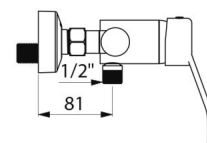

VANTAGENS

Débito restrito de AQ em caso de corte de AF

EP : limita as variações de temperatura

Higiene : interior liso reduz as bactérias

Máxima higiene : baixa capacidade de água