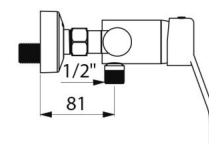

VANTAGENS

Débito restrito de AQ em caso de corte de AF

EP : limita as variações de temperatura

Higiene : interior liso reduz as bactérias

Máxima higiene : baixa capacidade de água