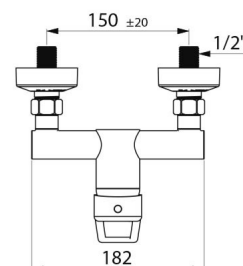

VANTAGENS

Débito restrito de AQ em caso de corte de AF

EP : limita as variações de temperatura

Higiene : interior liso reduz as bactérias

Máxima higiene : baixa capacidade de água