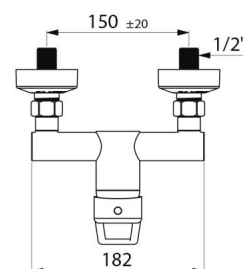

VANTAGENS

Débito restrito de AQ em caso de corte de AF

EP : limita as variações de temperatura

Higiene : interior liso reduz as bactérias

Máxima higiene : baixa capacidade de água