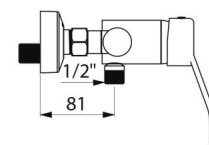

VANTAGENS

Débito restrito de AQ em caso de corte de AF

EP : limita as variações de temperatura

Higiene : interior liso reduz as bactérias

Máxima higiene : baixa capacidade de água