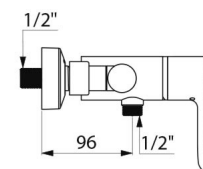

VANTAGENS

- Sequencial : abertura/fecho sobre a água fria
- Máxima higiene : ausência de válvula antirretorno
- SECURITHERM : segurança anti-queimaduras otimizada
- Termostática : estabilidade da temperatura total