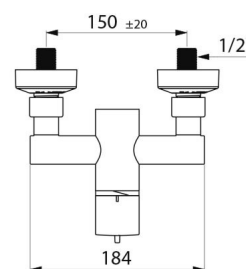

VANTAGENS

- Sequencial : abertura/fecho sobre a água fria
- Máxima higiene : ausência de válvula antirretorno
- SECURITHERM : segurança anti-queimaduras otimizada
- Termostática : estabilidade da temperatura total