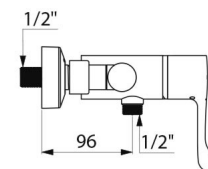

VANTAGENS

- Sequencial : abertura/fecho sobre a água fria
- Máxima higiene : ausência de válvula antirretorno
- SECURITHERM : segurança anti-queimaduras otimizada
- Termostática : estabilidade da temperatura total