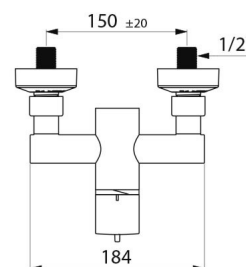

VANTAGENS

- Sequencial : abertura/fecho sobre a água fria
- Máxima higiene : ausência de válvula antirretorno
- SECURITHERM : segurança anti-queimaduras otimizada
- Termostática : estabilidade da temperatura total