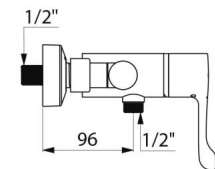

VANTAGENS

- Sequencial : abertura/fecho sobre a água fria
- Máxima higiene : ausência de válvula antirretorno
- SECURITHERM : segurança anti-queimaduras otimizada
- Termostática : estabilidade da temperatura total