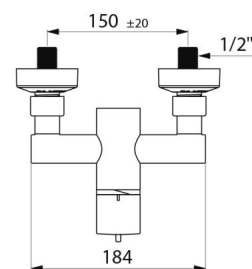

VANTAGENS

- Sequencial : abertura/fecho sobre a água fria
- Máxima higiene : ausência de válvula antirretorno
- SECURITHERM : segurança anti-queimaduras otimizada
- Termostática : estabilidade da temperatura total