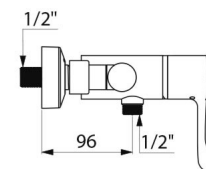

VANTAGENS

- Sequencial : abertura/fecho sobre a água fria
- Máxima higiene : ausência de válvula antirretorno
- SECURITHERM : segurança anti-queimaduras otimizada
- Termostática : estabilidade da temperatura total