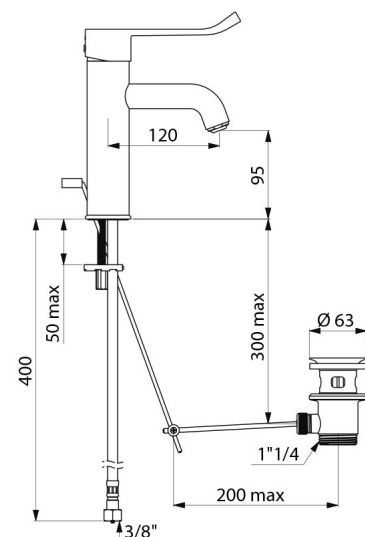

Misturadora de lavatório de equilíbrio de pressão SECURITHERM EP

Ref. 2720LEP

Misturadora mecânica monofuro H.95 L.120

DESCRIÇÃO

Misturadora de lavatório de equilíbrio de pressão SECURITHERM EP - Ref. 2720LEP

Misturadora de lavatório mecânica de equilíbrio de pressão. Misturadora monofuro com bica curva H.95 L.120 equipada com saída BIOSAFE higiénica. Bica adaptada para instalação de um filtro terminal BIOFIL. Cartucho cerâmico Ø 35 de equilíbrio de pressão com limitador de temperatura máxima pré-regulado. Possibilidade de realizar facilmente um choque térmico sem desmontar o manipulador nem cortar a alimentação de água fria. Segurança anti-queimaduras total: débito de AQ restrito em caso de corte de AF (e o inverso). Temperatura constante quaisquer que sejam as variações de pressão e de débito na rede. Corpo e bica com interior liso e de baixa capacidade de água. Débito limitado a 5 l/min a 3 bar. Comando por alavanca Higiene L.150. Vareta ergonómica e válvula 1"1/4 de latão. Flexíveis PEX F3/8" com filtros e válvulas antirretorno. Fixação reforçada por 2 pernos em inox. Misturadora mecânica de equilíbrio de pressão SECURITHERM, particularmente adaptada para estabelecimentos de cuidados de saúde, lares, hospitais e clínicas. Misturadora monofuro adaptada para pessoas com mobilidade reduzida (PMR). Misturadora com garantia de 30 anos.

CARACTERÍSTICAS TÉCNICAS

Misturadora de lavatório de equilíbrio de pressão SECURITHERM EP - Ref. 2720LEP

Ligação	F3/8"
Tecnologia	Misturadora mecânica SECURITHERM EP
Altura da saída	95 mm
Comprimento da bica	120 mm
Débito	5 l/min a 3 bar
Limitador de temperatura	SIM
Acabamento	Latão cromado
Padrões	ACS WWRAS

VANTAGENS