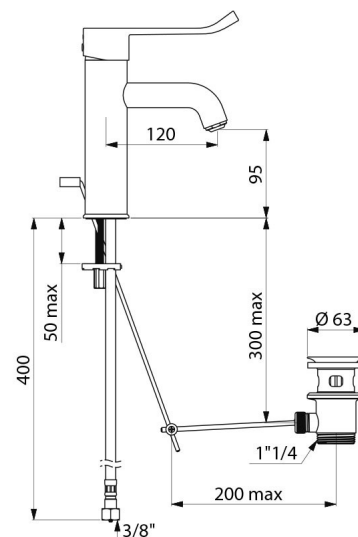

Misturadora de lavatório de equilíbrio de pressão

SECURITHERM EP

Ref. 2720LEP

Misturadora mecânica monofuro H.95 L.120

DESCRIÇÃO

Misturadora de lavatório de equilíbrio de pressão SECURITHERM EP - Ref. 2720LEP

Misturadora de lavatório mecânica de equilíbrio de pressão. Misturadora monofuro com bica curva H.95 L.120 equipada com saída BIOSAFE higiénica. Bica adaptada para instalação de um filtro terminal BIOFIL. Cartucho cerâmico Ø 35 de equilíbrio de pressão com limitador de temperatura máxima pré-regulado. Possibilidade de realizar facilmente um choque térmico sem desmontar o manipulô nem cortar a alimentação de água fria. Segurança anti-queimaduras total: débito de AQ restrito em caso de corte de AF (e o inverso). Temperatura constante quaisquer que sejam as variações de pressão e de débito na rede. Corpo e bica com interior liso e de baixa capacidade de água. Débito limitado a 5 l/min a 3 bar. Comando por alavanca Higiene L.150. Vareta ergonómica e válvula 1"1/4 de latão. Flexíveis PEX F3/8" com filtros e válvulas antirretorno. Fixação reforçada por 2 pernos em inox. Misturadora mecânica de equilíbrio de pressão SECURITHERM, particularmente adaptada para estabelecimentos de cuidados de saúde, lares, hospitais e clínicas. Misturadora monofuro adaptada para pessoas com mobilidade reduzida (PMR). Misturadora com garantia de 30 anos.

CARACTERÍSTICAS TÉCNICAS

Misturadora de lavatório de equilíbrio de pressão SECURITHERM EP - Ref. 2720LEP

Ligação	F3/8"
Tecnologia	Misturadora mecânica SECURITHERM EP
Altura da saída	95 mm
Comprimento da bica	120 mm
Débito	5 l/min a 3 bar
Limitador de temperatura	SIM
Acabamento	Latão cromado
Padrões	ACS

VANTAGENS