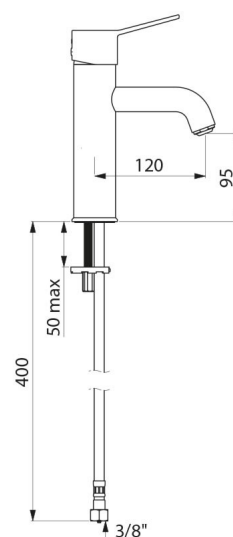

Misturadora de lavatório com equilíbrio de pressão SECURITHERM EP

Ref. 2721TEP

Misturadora mecânica monofuro H.95 L.120

DESCRIÇÃO

Misturadora de lavatório com equilíbrio de pressão SECURITHERM EP - Ref. 2721TEP

Misturadora de lavatório mecânica com equilíbrio de pressão. Misturadora monofuro com bica curva H.95 L.120 equipada com saída BIOSAFE higiênica.

Bica adaptada para a colocação de um filtro terminal BIOFIL. Cartucho cerâmico Ø 35 com equilíbrio de pressão com limitador de temperatura máxima pré-regulado.

Segurança anti-queimaduras total: débito de AQ restrito em caso de corte de AF (e o inverso).

Temperatura constante quaisquer que sejam as variações de pressão e de débito na rede.

Corpo e bica com interior liso (limita os nichos bacterianos).

Possibilidade de realizar facilmente um choque térmico sem desmontar a alavanca nem cortar a alimentação de água fria.

Débito limitado a 5 l/min a 3 bar.

Comando por manípulo compacto.

Sem vareta e sem válvula.

Flexíveis PEX F3/8" com filtros e válvulas antirretorno.

Fixação reforçada por 2 pernos em inox.

Misturadora mecânica de equilíbrio de pressão SECURITHERM, particularmente adaptada para estabelecimentos de cuidados de saúde, lares, hospitais e clínicas.

Misturadora monofuro adaptada para pessoas com mobilidade reduzida (PMR).

Misturadora com garantia de 30 anos.

CARACTERÍSTICAS TÉCNICAS

Misturadora de lavatório com equilíbrio de pressão SECURITHERM EP - Ref. 2721TEP

Ligação	F3/8"
Tecnologia	Misturadora mecânica SECURITHERM EP
Altura da saída	95 mm
Comprimento da bica	120 mm
Débito	5 l/min a 3 bar
Limitador de temperatura	SIM
Acabamento	Latão cromado
Padrões	ACS WRAS U

VANTAGENS