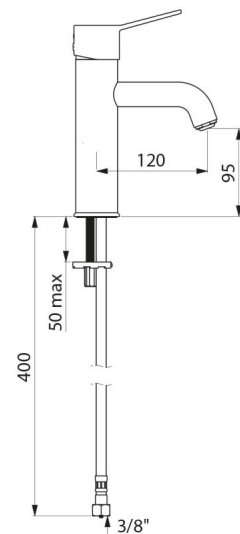

Misturadora de lavatório com equilíbrio de pressão

SECURITHERM EP

Ref. 2721TEP

Misturadora mecânica monofuro H.95 L.120

DESCRIÇÃO

Misturadora de lavatório com equilíbrio de pressão SECURITHERM EP - Ref. 2721TEP

Misturadora de lavatório mecânica com equilíbrio de pressão.
Misturadora monofuro com bica curva H.95 L.120 equipada com saída BIOSAFE higiénica.
Cartucho cerâmico Ø 35 com equilíbrio de pressão com limitador de temperatura máxima pré-regulado.
Segurança anti-queimaduras total: débito de AQ restrito em caso de corte de AF (e o inverso).
Temperatura constante quaisquer que sejam as variações de pressão e de débito na rede.
Corpo e bica com interior liso (limita os nichos bacterianos).
Possibilidade de realizar facilmente um choque térmico sem desmontar a alavanca nem cortar a alimentação de água fria.
Débito limitado a 5 l/min a 3 bar.
Comando por manípulo compacto.
Sem vareta e sem válvula.
Flexíveis PEX F3/8" com filtros e válvulas antirretorno.
Fixação reforçada por 2 pernos em inox.
Misturadora mecânica de equilíbrio de pressão SECURITHERM, particularmente adaptada para estabelecimentos de cuidados de saúde, lares, hospitais e clínicas.
Misturadora monofuro adaptada para pessoas com mobilidade reduzida (PMR).
Misturadora com garantia de 30 anos.

CARACTERÍSTICAS TÉCNICAS

Misturadora de lavatório com equilíbrio de pressão SECURITHERM EP - Ref. 2721TEP

Ligação	F3/8"
Tecnologia	Misturadora mecânica SECURITHERM EP
Altura da saída	95 mm
Comprimento da bica	120 mm
Débito	5 l/min a 3 bar
Limitador de temperatura	SIM
Acabamento	Latão cromado
Padrões	ACS WWRAS

VANTAGENS