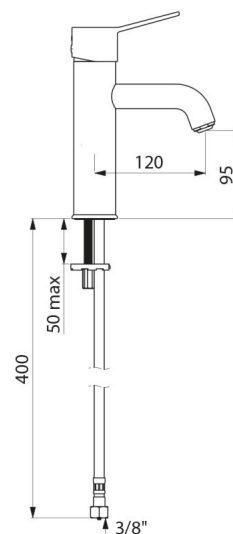

Misturadora de lavatório com equilíbrio de pressão SECURITHERM EP

Ref. 2721TEP

Misturadora mecânica monofuro H.95 L.120

DESCRIÇÃO

Misturadora de lavatório com equilíbrio de pressão SECURITHERM EP - Ref. 2721TEP

Misturadora de lavatório mecânica com equilíbrio de pressão. Misturadora monofuro com bica curva H.95 L.120 equipada com saída BIOSAFE higiênica.

Bica adaptada para a colocação de um filtro terminal BIOFIL. Cartucho cerâmico Ø 35 com equilíbrio de pressão com limitador de temperatura máxima pré-regulado.

Segurança anti-queimaduras total: débito de AQ restrito em caso de corte de AF (e o inverso).

Temperatura constante quaisquer que sejam as variações de pressão e de débito na rede.

Corpo e bica com interior liso (limita os nichos bacterianos).

Possibilidade de realizar facilmente um choque térmico sem desmontar a alavanca nem cortar a alimentação de água fria.

Débito limitado a 5 l/min a 3 bar.

Comando por manípulo compacto.

Sem vareta e sem válvula.

Flexíveis PEX F3/8" com filtros e válvulas antirretorno.

Fixação reforçada por 2 pernos em inox.

Misturadora mecânica de equilíbrio de pressão SECURITHERM, particularmente adaptada para estabelecimentos de cuidados de saúde, lares, hospitais e clínicas.

Misturadora monofuro adaptada para pessoas com mobilidade reduzida (PMR).

Misturadora com garantia de 30 anos.

CARACTERÍSTICAS TÉCNICAS

Misturadora de lavatório com equilíbrio de pressão SECURITHERM EP - Ref. 2721TEP

Ligação	F3/8"
Tecnologia	Misturadora mecânica SECURITHERM EP
Altura da saída	95 mm
Comprimento da bica	120 mm
Débito	5 l/min a 3 bar
Limitador de temperatura	SIM
Acabamento	Latão cromado
Padrões	ACS WRAS U

VANTAGENS

Débito restrito de AQ em caso de corte de AF

EP : limita as variações de temperatura