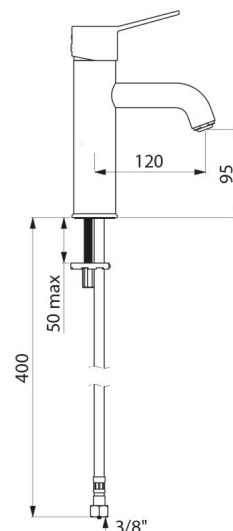

Misturadora de lavatório com equilíbrio de pressão

SECURITHERM EP

Ref. 2721TEP

Misturadora mecânica monofuro H.95 L.120

DESCRIÇÃO

Misturadora de lavatório com equilíbrio de pressão SECURITHERM EP - Ref. 2721TEP

Misturadora de lavatório mecânica com equilíbrio de pressão. Misturadora monofuro com bica curva H.95 L.120 equipada com saída BIOSAFE higiénica. Bica adaptada para a colocação de um filtro terminal BIOFIL. Cartucho cerâmico Ø 35 com equilíbrio de pressão com limitador de temperatura máxima pré-regulado. Segurança anti-queimaduras total: débito de AQ restrito em caso de corte de AF (e o inverso). Temperatura constante quaisquer que sejam as variações de pressão e de débito na rede. Corpo e bica com interior liso (limita os nichos bacterianos). Possibilidade de realizar facilmente um choque térmico sem desmontar a alavanca nem cortar a alimentação de água fria. Débito limitado a 5 l/min a 3 bar. Comando por manípulo compacto. Sem vareta e sem válvula. Flexíveis PEX F3/8" com filtros e válvulas antirretorno. Fixação reforçada por 2 pernos em inox. Misturadora mecânica de equilíbrio de pressão SECURITHERM, particularmente adaptada para estabelecimentos de cuidados de saúde, lares, hospitais e clínicas. Misturadora monofuro adaptada para pessoas com mobilidade reduzida (PMR). Misturadora com garantia de 30 anos.

CARACTERÍSTICAS TÉCNICAS

Misturadora de lavatório com equilíbrio de pressão SECURITHERM EP - Ref. 2721TEP

Ligação	F3/8"
Tecnologia	Misturadora mecânica SECURITHERM EP
Altura da saída	95 mm
Comprimento da bica	120 mm
Débito	5 l/min a 3 bar
Limitador de temperatura	SIM
Acabamento	Latão cromado
Padrões	ACS WRAS U

VANTAGENS