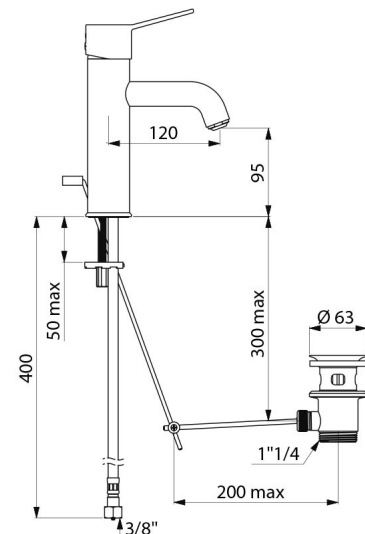

Misturadora de lavatório de equilíbrio de pressão SECURITHERM EP

Ref. 2720TEP

Misturadora mecânica monofuro H.95 L.120

DESCRIÇÃO

Misturadora de lavatório de equilíbrio de pressão SECURITHERM EP - Ref. 2720TEP

Misturadora de lavatório mecânica de equilíbrio de pressão. Misturadora monofuro com bica curva H.95 L.120 equipada com saída BIOSAFE higiénica. Bica adaptada para instalação de um filtro terminal BIOFIL. Cartucho cerâmico Ø 35 de equilíbrio de pressão com limitador de temperatura máxima pré-regulado. Possibilidade de realizar facilmente um choque térmico sem desmontar o manipulador nem cortar a alimentação de água fria. Segurança anti-queimaduras total: débito de AQ restrito em caso de corte de AF (e o inverso). Temperatura constante quaisquer que sejam as variações de pressão e de débito na rede. Corpo e bica com interior liso e de baixa capacidade de água. Débito limitado a 5 l/min a 3 bar. Comando por manipulador compacto. Vareta ergonómica e válvula 1"1/4 de latão. Flexíveis PEX F3/8" com filtros e válvulas antirretorno. Fixação reforçada por 2 pernos em inox. Misturadora mecânica de equilíbrio de pressão SECURITHERM, particularmente adaptada para estabelecimentos de cuidados de saúde, lares, hospitais e clínicas. Misturadora monofuro adaptada para pessoas com mobilidade reduzida (PMR). Misturadora com garantia de 30 anos.

CARACTERÍSTICAS TÉCNICAS

Misturadora de lavatório de equilíbrio de pressão SECURITHERM EP - Ref. 2720TEP

Ligação	F3/8"
Tecnologia	Misturadora mecânica SECURITHERM EP
Altura da saída	95 mm
Comprimento da bica	120 mm
Débito	5 l/min a 3 bar
Limitador de temperatura	SIM
Acabamento	Latão cromado
Padrões	ACS WRAS

VANTAGENS