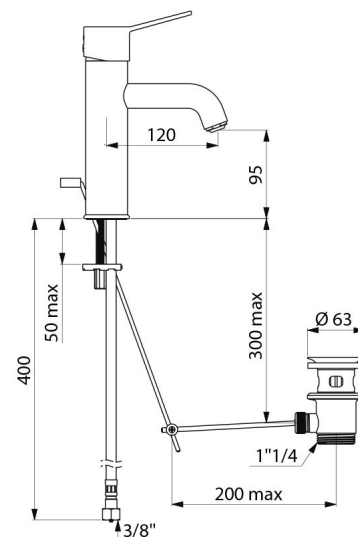

VANTAGENS

- Débito restrito de AQ em caso de corte de AF
- EP : limita as variações de temperatura
- Higiene : interior liso limita as bactérias
- Função choque térmico sem desmontar o manípulo