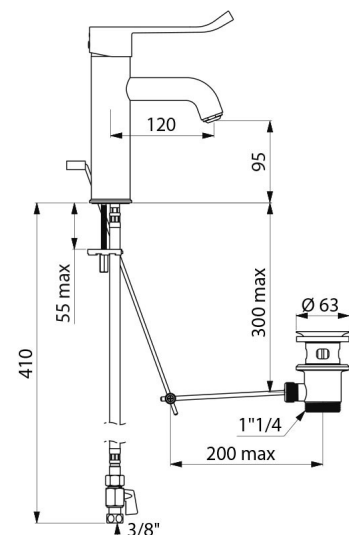

Misturadora de lavatório equilíbrio de pressão SECURITHERM EP BIOCLIP

Ref. 2820LEP

Misturadora mecânica monofuro removível H.95 L.120, alavanca Higiene

DESCRIÇÃO

Misturadora de lavatório equilíbrio de pressão SECURITHERM EP BIOCLIP
- Ref. 2820LEP

Misturadora de lavatório mecânica de equilíbrio de pressão.
Misturadora mecânica BIOCLIP: torneira totalmente removível para limpeza/desinfecção.

Misturadora monofuro com bica H.95 L.120 equipada com saída BIOSAFE higiénica.

Bica adaptada para instalação de um filtro terminal BIOFIL.

Cartucho cerâmico Ø 35 de equilíbrio de pressão com limitador de temperatura máxima pré-regulado.

Possibilidade de realizar facilmente um choque térmico sem desmontar o manípulo nem cortar a alimentação de água fria.

Segurança anti-queimaduras total: débito de AQ restrito em caso de corte de AF (e o inverso).

Temperatura constante quaisquer que sejam as variações de pressão e de débito na rede.

Corpo e bica com interior liso e de baixa capacidade de água.

Débito limitado a 5 l/min a 3 bar.

Comando por alavanca Higiene L.150.

Vareta ergonómica e válvula 1"1/4 de latão.

Flexíveis PEX F3/8" fornecidos com torneiras de segurança.

Filtros e válvulas antirretorno.

Fixação reforçada por 2 pernos em inox.

Misturadora mecânica de equilíbrio de pressão SECURITHERM, particularmente adaptada para estabelecimentos de cuidados de saúde, lares, hospitais e clínicas.

Misturadora monofuro adaptada para pessoas com mobilidade reduzida (PMR).

Misturadora com garantia de 30 anos.

CARACTERÍSTICAS TÉCNICAS

Misturadora de lavatório equilíbrio de pressão SECURITHERM EP BIOCLIP
- Ref. 2820LEP