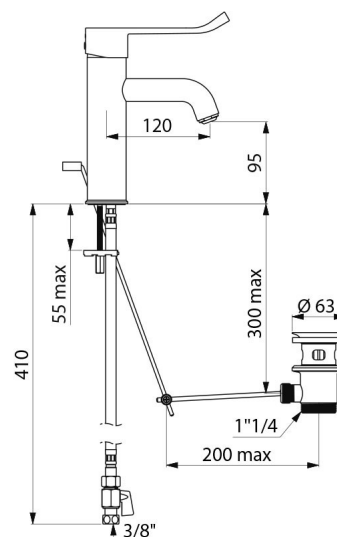

Misturadora de lavatório equilíbrio de pressão **SECURITHERM EP BIOCLIP**

Ref. 2820LEP

Misturadora mecânica monofuro removível H.95 L.120, alavanca Higiene

DESCRIÇÃO

Misturadora de lavatório equilíbrio de pressão SECURITHERM EP BIOCLIP
- Ref. 2820LEP

Misturadora de lavatório mecânica de equilíbrio de pressão.
Misturadora mecânica BIOCLIP: torneira totalmente removível para limpeza/desinfecção.
Misturadora monofuro com bica H.95 L.120 equipada com saída BIOSAFE higiénica.
Bica adaptada para instalação de um filtro terminal BIOFIL.
Cartucho cerâmico Ø 35 de equilíbrio de pressão com limitador de temperatura máxima pré-regulado.
Possibilidade de realizar facilmente um choque térmico sem desmontar o manípulo nem cortar a alimentação de água fria.
Segurança anti-queimaduras total: débito de AQ restrito em caso de corte de AF (e o inverso).
Temperatura constante quaisquer que sejam as variações de pressão e de débito na rede.
Corpo e bica com interior liso e de baixa capacidade de água.
Débito limitado a 5 l/min a 3 bar.
Comando por alavanca Higiene L.150.
Vareta ergonómica e válvula 1"1/4 de latão.
Flexíveis PEX F3/8" fornecidos com torneiras de segurança.
Filtros e válvulas antirretorno.
Fixação reforçada por 2 pernos em inox.
Misturadora mecânica de equilíbrio de pressão SECURITHERM, particularmente adaptada para estabelecimentos de cuidados de saúde, lares, hospitais e clínicas.
Misturadora monofuro adaptada para pessoas com mobilidade reduzida (PMR).
Misturadora com garantia de 30 anos.

CARACTERÍSTICAS TÉCNICAS

Misturadora de lavatório equilíbrio de pressão SECURITHERM EP BIOCLIP
- Ref. 2820LEP