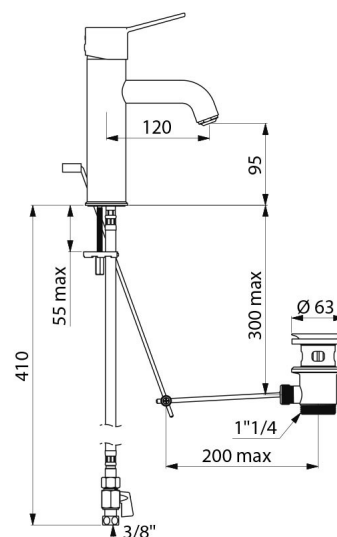

Misturadora de lavatório equilíbrio de pressão SECURITHERM EP BIOCLIP

Ref. 2820TEP

Misturadora mecânica monofuro removível H.95 L.120, manípulo compacto

DESCRIÇÃO

Misturadora de lavatório equilíbrio de pressão SECURITHERM EP BIOCLIP
- Ref. 2820TEP

Misturadora de lavatório mecânica de equilíbrio de pressão.
Misturadora mecânica BIOCLIP: torneira totalmente removível para limpeza/desinfecção.
Misturadora monofuro com bica H.95 L.120 equipada com saída BIOSAFE higiénica.
Bica adaptada para instalação de um filtro terminal BIOFIL.
Cartucho cerâmico Ø 35 de equilíbrio de pressão com limitador de temperatura máxima pré-regulado.
Possibilidade de realizar facilmente um choque térmico sem desmontar o manípulo nem cortar a alimentação de água fria.
Segurança anti-queimaduras total: débito de AQ restrito em caso de corte de AF (e o inverso).
Temperatura constante quaisquer que sejam as variações de pressão e de débito na rede.
Corpo e bica com interior liso e de baixa capacidade de água.
Débito limitado a 5 l/min a 3 bar.
Comando por manípulo compacto.
Vareta ergonómica e válvula 1"1/4 de latão.
Flexíveis PEX F3/8" fornecidos com torneiras de segurança.
Filtros e válvulas antirretorno.
Fixação reforçada por 2 pernos em inox.
Misturadora mecânica de equilíbrio de pressão SECURITHERM, particularmente adaptada para estabelecimentos de cuidados de saúde, lares, hospitais e clínicas.
Misturadora monofuro adaptada para pessoas com mobilidade reduzida (PMR).
Misturadora com garantia de 30 anos.

CARACTERÍSTICAS TÉCNICAS

Misturadora de lavatório equilíbrio de pressão SECURITHERM EP BIOCLIP
- Ref. 2820TEP