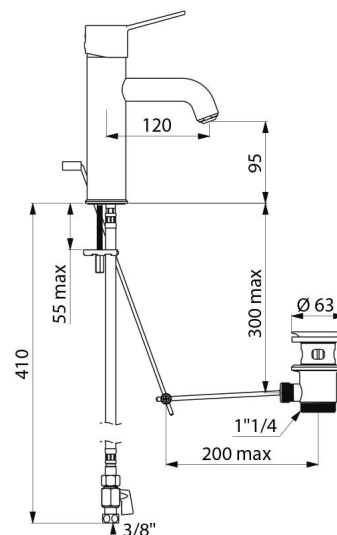

Misturadora de lavatório equilíbrio de pressão SECURITHERM EP BIOCLIP

Ref. 2820TEP

Misturadora mecânica monofuro removível H.95 L.120, manípulo compacto

DESCRIÇÃO

Misturadora de lavatório equilíbrio de pressão SECURITHERM EP BIOCLIP
- Ref. 2820TEP

Misturadora de lavatório mecânica de equilíbrio de pressão.
Misturadora mecânica BIOCLIP: torneira totalmente removível para limpeza/desinfecção.
Misturadora monofuro com bica H.95 L.120 equipada com saída BIOSAFE higiénica.
Bica adaptada para instalação de um filtro terminal BIOFIL.
Cartucho cerâmico Ø 35 de equilíbrio de pressão com limitador de temperatura máxima pré-regulado.
Possibilidade de realizar facilmente um choque térmico sem desmontar o manípulo nem cortar a alimentação de água fria.
Segurança anti-queimaduras total: débito de AQ restrito em caso de corte de AF (e o inverso).
Temperatura constante quaisquer que sejam as variações de pressão e de débito na rede.
Corpo e bica com interior liso e de baixa capacidade de água.
Débito limitado a 5 l/min a 3 bar.
Comando por manípulo compacto.
Vareta ergonómica e válvula 1"1/4 de latão.
Flexíveis PEX F3/8" fornecidos com torneiras de segurança.
Filtros e válvulas antirretorno.
Fixação reforçada por 2 pernos em inox.
Misturadora mecânica de equilíbrio de pressão SECURITHERM, particularmente adaptada para estabelecimentos de cuidados de saúde, lares, hospitais e clínicas.
Misturadora monofuro adaptada para pessoas com mobilidade reduzida (PMR).
Misturadora com garantia de 30 anos.

CARACTERÍSTICAS TÉCNICAS

Misturadora de lavatório equilíbrio de pressão SECURITHERM EP BIOCLIP
- Ref. 2820TEP