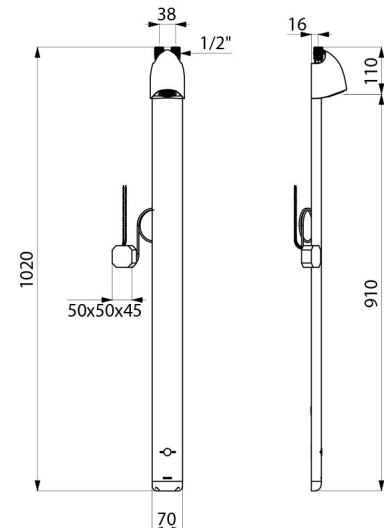

CARACTÉRISTIQUES TECHNIQUES

Colonne de douche automatique SPORTING 2 SECURITHERM - Réf. 714900

Alimentation	Secteur 230/6 V
Raccordement	M1/2"
Technologie	Électronique
Hauteur	1020 mm
Profondeur	21 mm
Largeur	70 mm
Débit	6 l/min

AVANTAGES

- Hyper-économie d'eau de 80 %
- Rinçage périodique antiprolifération bactérienne
- Arrêt immédiat en cas de coupure d'eau froide
- Formes fuyantes, fixations invisibles