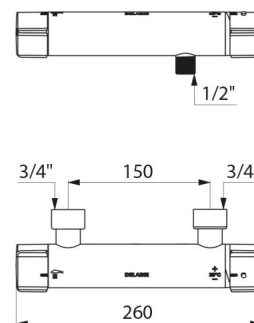

VANTAGENS

- SECURITHERM : segurança anti-queimaduras otimizada
- Máxima higiene : ausência de válvula antirretorno
- Securitouch : isolamento térmico anti-queimaduras
- Misturadora específica para renovação