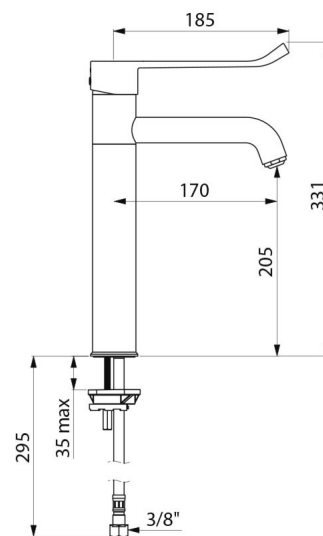

Misturadora de lavatório com equilíbrio de pressão SECURITHERM EP

Ref. 2565T5EP

Misturadora alta monofuro monocomando com cartucho EP

DESCRIÇÃO

Misturadora de lavatório com equilíbrio de pressão SECURITHERM EP - Ref. 2565T5EP

Misturadora de lavatório com equilíbrio de pressão SECURITHERM. Misturadora monofuro monocomando com bica fixa H.205 L.170. Misturadora alta com saída BIOSAFE higiênica adaptada para a colocação de um filtro terminal BIOFIL. Segurança anti-queimaduras total: débito de AQ restrito no caso de corte de AF (e o inverso). Temperatura constante qualquer que seja a variação de pressão e de débito na rede. Cartucho cerâmico Ø35 de equilíbrio de pressão com limitador de temperatura máxima pré-regulado. Corpo e bica com interior liso (limita os nichos bacterianos). Possibilidade de realizar facilmente um choque térmico sem desmontar a alavanca nem cortar a alimentação de água fria. Débito regulado a 5 l/min. Corpo e base de latão cromado. Alavanca Higiene L.185 para comando sem contacto manual. Flexíveis PEX F3/8" com filtros e válvulas antirretorno. Fixação reforçada por 2 pernos em inox. Misturadora mecânica co equilíbrio de pressão, particularmente adaptada para os estabelecimentos de cuidados de saúde, lares, hospitais e clínicas. Misturadora monofuro adaptada para pessoas com mobilidade reduzida (PMR). Misturadora com garantia de 30 anos.

CARACTERÍSTICAS TÉCNICAS

Misturadora de lavatório com equilíbrio de pressão SECURITHERM EP - Ref. 2565T5EP

Ligação	F3/8"
Tecnologia	SECURITHERM EP
Altura	331 mm
Altura da saída	205 mm
Comprimento da bica	170 mm
Débito	5 l/min
Limitador de temperatura	SIM
Acabamento	Latão cromado

VANTAGENS