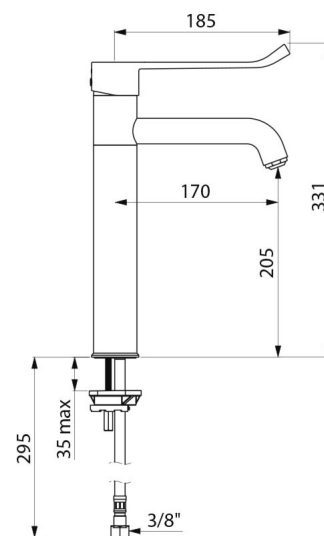

Misturadora de lavatório com equilíbrio de pressão

SECURITHERM EP

Ref. 2565T5EP

Misturadora alta monofuro monocomando com cartucho EP

DESCRIÇÃO

Misturadora de lavatório com equilíbrio de pressão SECURITHERM EP - Ref. 2565T5EP

Misturadora de lavatório com equilíbrio de pressão SECURITHERM. Misturadora monofuro monocomando com bica fixa H.205 L.170. Misturadora alta com saída BIOSAFE higiênica adaptada para a colocação de um filtro terminal BIOFIL. Segurança anti-queimaduras total: débito de AQ restrito no caso de corte de AF (e o inverso). Temperatura constante qualquer que seja a variação de pressão e de débito na rede. Cartucho cerâmico Ø35 de equilíbrio de pressão com limitador de temperatura máxima pré-regulado. Corpo e bica com interior liso (limita os nichos bacterianos). Possibilidade de realizar facilmente um choque térmico sem desmontar a alavanca nem cortar a alimentação de água fria. Débito regulado a 5 l/min. Corpo e base de latão cromado. Alavanca Higiene L.185 para comando sem contacto manual. Flexíveis PEX F3/8" com filtros e válvulas antirretorno. Fixação reforçada por 2 pernos em inox. Misturadora mecânica co equilíbrio de pressão, particularmente adaptada para os estabelecimentos de cuidados de saúde, lares, hospitais e clínicas. Misturadora monofuro adaptada para pessoas com mobilidade reduzida (PMR). Misturadora com garantia de 30 anos.

CARACTERÍSTICAS TÉCNICAS

Misturadora de lavatório com equilíbrio de pressão SECURITHERM EP - Ref. 2565T5EP

Ligação	F3/8"
Tecnologia	SECURITHERM EP
Altura	331 mm
Altura da saída	205 mm
Comprimento da bica	170 mm
Débito	5 l/min
Limitador de temperatura	SIM
Acabamento	Latão cromado

VANTAGENS

EP : débito restrito de AQ no caso de corte de AF

EP : limita as variações de pressão