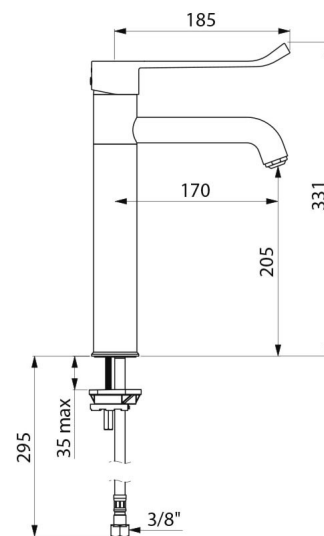

Misturadora de lavatório com equilíbrio de pressão SECURITHERM EP

Ref. 2565T5EP

Misturadora alta monofuro monocomando com cartucho EP

DESCRIÇÃO

Misturadora de lavatório com equilíbrio de pressão SECURITHERM EP - Ref. 2565T5EP

Misturadora de lavatório com equilíbrio de pressão SECURITHERM. Misturadora monofuro monocomando com bica fixa H.205 L.170. Misturadora alta com saída BIOSAFE higiênica adaptada para a colocação de um filtro terminal BIOFIL. Segurança anti-queimaduras total: débito de AQ restrito no caso de corte de AF (e o inverso). Temperatura constante qualquer que seja a variação de pressão e de débito na rede. Cartucho cerâmico Ø35 de equilíbrio de pressão com limitador de temperatura máxima pré-regulado. Corpo e bica com interior liso (limita os nichos bacterianos). Possibilidade de realizar facilmente um choque térmico sem desmontar a alavanca nem cortar a alimentação de água fria. Débito regulado a 5 l/min. Corpo e base de latão cromado. Alavanca Higiene L.185 para comando sem contacto manual. Flexíveis PEX F3/8" com filtros e válvulas antirretorno. Fixação reforçada por 2 pernos em inox. Misturadora mecânica co equilíbrio de pressão, particularmente adaptada para os estabelecimentos de cuidados de saúde, lares, hospitais e clínicas. Misturadora monofuro adaptada para pessoas com mobilidade reduzida (PMR). Misturadora com garantia de 30 anos.

CARACTERÍSTICAS TÉCNICAS

Misturadora de lavatório com equilíbrio de pressão SECURITHERM EP - Ref. 2565T5EP

Ligação	F3/8"
Tecnologia	SECURITHERM EP
Altura	331 mm
Altura da saída	205 mm
Comprimento da bica	170 mm
Débito	5 l/min
Limitador de temperatura	SIM
Acabamento	Latão cromado

VANTAGENS