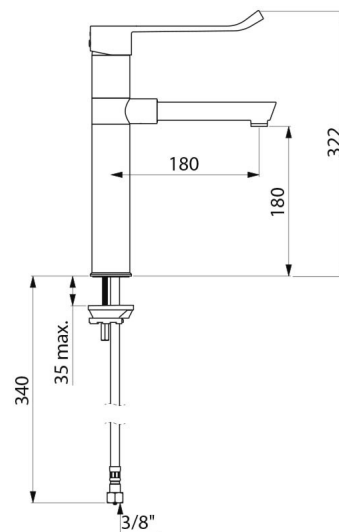

Misturadora de lavatório de equilíbrio de pressão SECURITHERM EP

Ref. 2871T1EP

Misturadora alta monofuro monocomando com cartucho EP

DESCRIÇÃO

Misturadora de lavatório de equilíbrio de pressão SECURITHERM EP - Ref. 2871T1EP

Misturadora de lavatório alta com equilíbrio de pressão SECURITHERM. Misturadora monofuro monocomando com bica alta orientável H.18 OL.180. Misturadora fornecida com 1 bica descartável removível. Segurança anti-queimaduras total: débito de AQ restrito em caso de corte de AF (e o inverso).

Temperatura constante qualquer que seja a variação de pressão e de débito na rede.

Cartucho cerâmico Ø35 com equilíbrio de pressão e com limitador de temperatura máxima pré-regulado.

Corpo e bica com interior liso (reduz os nichos bacterianos).

Possibilidade de realizar facilmente um choque térmico sem desmontar a alavanca nem corte de alimentação de água fria.

Débito regulado a 5 l/min.

Alavanca Higiene L.185 para comando sem contacto manual.

Corpo e base de latão cromado.

Flexíveis PEX F3/8" com filtros e válvulas antirretorno.

Fixação reforçada por 2 pernos em Inox.

Misturadora mecânica particularmente adaptada para os estabelecimentos de cuidados de saúde, lares, hospitais e clínicas.

Misturadora monocomando adaptada para pessoas com mobilidade reduzida (PMR).

Garantia da misturadora de 30 anos.

CARACTERÍSTICAS TÉCNICAS

Misturadora de lavatório de equilíbrio de pressão SECURITHERM EP - Ref. 2871T1EP

Ligação	F3/8"
Tecnologia	Misturadora mecânica BIOCLIP
Altura da saída	180 mm
Comprimento da bica	180 mm
Débito	5 l/min
Limitador de temperatura	SIM
Acabamento	Latão cromado
Padrões	ACS
Garantia	

VANTAGENS

Higiene : interior liso limita as bactérias

Débito restrito de AQ no caso de corte de AF