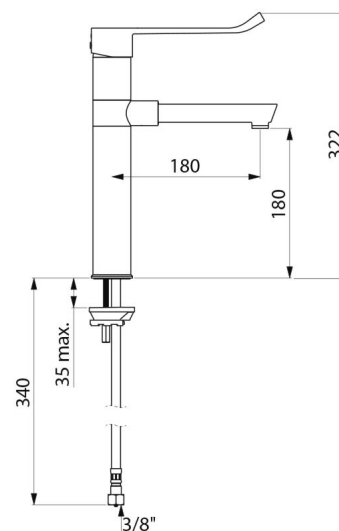

Misturadora de lavatório de equilíbrio de pressão SECURITHERM EP

Ref. 2871T1EP

Misturadora alta monofuro monocomando com cartucho EP

DESCRIÇÃO

Misturadora de lavatório de equilíbrio de pressão SECURITHERM EP - Ref. 2871T1EP

Misturadora de lavatório alta com equilíbrio de pressão SECURITHERM. Misturadora monofuro monocomando com bica alta orientável H.18 OL.180. Misturadora fornecida com 1 bica descartável removível. Segurança anti-queimaduras total: débito de AQ restrito em caso de corte de AF (e o inverso).

Temperatura constante qualquer que seja a variação de pressão e de débito na rede.

Cartucho cerâmico Ø35 com equilíbrio de pressão e com limitador de temperatura máxima pré-regulado.

Corpo e bica com interior liso (reduz os nichos bacterianos).

Possibilidade de realizar facilmente um choque térmico sem desmontar a alavanca nem corte de alimentação de água fria.

Débito regulado a 5 l/min.

Alavanca Higiene L.185 para comando sem contacto manual.

Corpo e base de latão cromado.

Flexíveis PEX F3/8" com filtros e válvulas antirretorno.

Fixação reforçada por 2 pernos em Inox.

Misturadora mecânica particularmente adaptada para os estabelecimentos de cuidados de saúde, lares, hospitais e clínicas.

Misturadora monocomando adaptada para pessoas com mobilidade reduzida (PMR).

Garantia da misturadora de 30 anos.

CARACTERÍSTICAS TÉCNICAS

Misturadora de lavatório de equilíbrio de pressão SECURITHERM EP - Ref. 2871T1EP

Ligação	F3/8"
Tecnologia	Misturadora mecânica BIOCLIP
Altura da saída	180 mm
Comprimento da bica	180 mm
Débito	5 l/min
Limitador de temperatura	SIM
Acabamento	Latão cromado
Padrões	ACS
Garantia	

VANTAGENS

Higiene : interior liso limita as bactérias

Débito restrito de AQ no caso de corte de AF