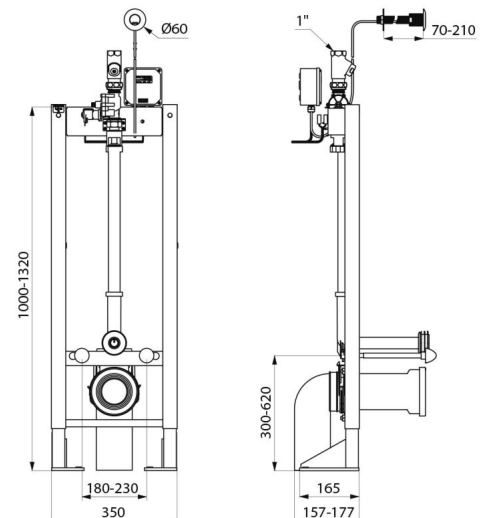

Estrutura de suporte autoportante TEMPOFIX 3 c/torneira eletrónica WC

Ref. 547105

Torneira eletrónica por corrente

DESCRIÇÃO

Estrutura de suporte autoportante TEMPOFIX 3 c/torneira eletrónica WC
- Ref. 547105

Estrutura de suporte autoportante para sanita suspensa:

- Estrutura em aço epoxy preto.
- Fixação ao pavimento portador.
- Com pés largos para fixação ao pavimento portador.
- Chassis regulável em altura de 0 a 200 mm (com referência a 1 m).
- Tubo de descarga Ø 32 com emboque de junção Ø 55.
- Tubo de evacuação Ø 100 em PVC para colar à junta de estanquidade, com 2 posições de regulação.
- Entregue pré-montada.

- Conforme as exigências da norma NF D12-208.

- Compatível com divisórias sólidas de 70 a 210 mm.

Equipada com torneira de descarga direta eletrónica TEMPOMATIC F1":

Para sistema de descarga sem reservatório por ligação direta à canalização.

- Alimentação por corrente com eletroválvula 1".

- Transformador 230/12 V.

- Módulo eletrónico IP65 independente.

- Espelho embutido na parede.

- Sensor de presença infravermelhos antichoque.

- Abertura voluntária (por aproximação da mão a 4 cm do sensor) ou automática (após a saída do utilizador).

- Temporização ~7 segundos regulável de 3 a 12 segundos.

- Distância de deteção e débito/volume reguláveis.

- Débito de base: 1l/seg a 1 bar dinâmica.

- Compatível com águas pluviais.

Características técnicas: ver TEMPOMATIC ref. 463150.

Adaptada para sanitas sem flange, sem regulação de débito.

Adaptada para PMR.

Garantia 30 anos.

CARACTERÍSTICAS TÉCNICAS

Estrutura de suporte autoportante TEMPOFIX 3 c/torneira eletrónica WC
- Ref. 547105

Alimentação	Corrente 230/12 V
Ligação	1"
Tecnologia	Eletrónica
Altura	1000 - 1320 mm
Profundidade	155 - 177 mm
Largura	350 mm

VANTAGENS

Higiene total : sem contacto manual