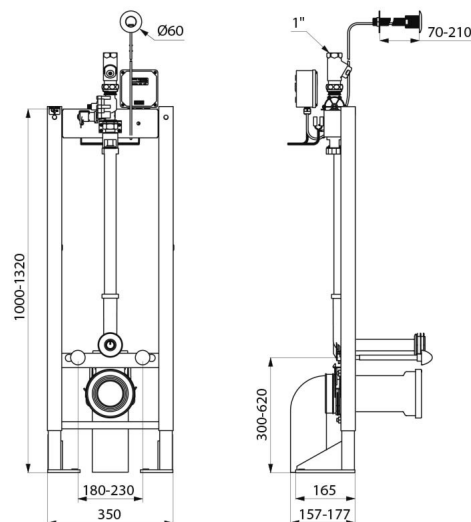

Estrutura de suporte autoportante TEMPOFIX 3 c/torneira eletrónica WC

Ref. 547105

Torneira eletrónica por corrente

DESCRIÇÃO

Estrutura de suporte autoportante TEMPOFIX 3 c/torneira eletrónica WC
- Ref. 547105

Estrutura de suporte autoportante para sanita suspensa:

- Estrutura em aço epoxy preto.
- Fixação ao pavimento portador.
- Com pés largos para fixação ao pavimento portador.
- Chassis regulável em altura de 0 a 200 mm (com referência a 1 m).
- Tubo de descarga Ø 32 com emboque de junção Ø 55.
- Tubo de evacuação Ø 100 em PVC para colar à junta de estanquidade, com 2 posições de regulação.
- Entregue pré-montada.

- Conforme as exigências da norma NF D12-208.

- Compatível com divisórias sólidas de 70 a 210 mm.

Equipada com torneira de descarga direta eletrónica TEMPOMATIC F1":

Para sistema de descarga sem reservatório por ligação direta à canalização.

- Alimentação por corrente com eletroválvula 1".

- Transformador 230/12 V.

- Módulo eletrónico IP65 independente.

- Espelho embutido na parede.

- Sensor de presença infravermelhos antichoque.

- Abertura voluntária (por aproximação da mão a 4 cm do sensor) ou automática (após a saída do utilizador).

- Temporização ~7 segundos regulável de 3 a 12 segundos.

- Distância de deteção e débito/volume reguláveis.

- Débito de base: 1l/seg a 1 bar dinâmica.

- Compatível com águas pluviais.

Características técnicas: ver TEMPOMATIC ref. 463150.

Adaptada para sanitas sem flange, sem regulação de débito.

Adaptada para PMR.

Garantia 30 anos.

CARACTERÍSTICAS TÉCNICAS

Estrutura de suporte autoportante TEMPOFIX 3 c/torneira eletrónica WC
- Ref. 547105

Alimentação	Corrente 230/12 V
Ligação	1"
Tecnologia	Eletrónica
Altura	1000 - 1320 mm
Profundidade	155 - 177 mm
Largura	350 mm

VANTAGENS

Higiene total : sem contacto manual