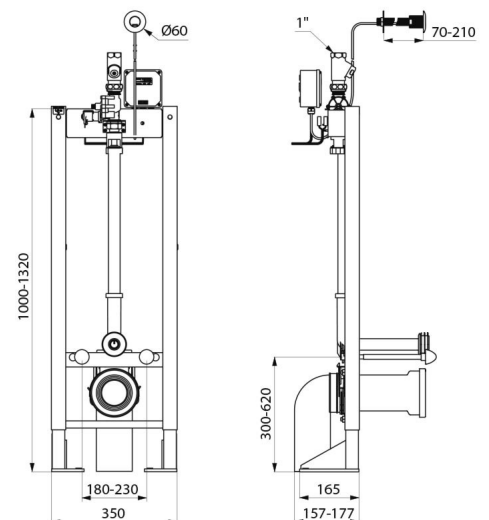

Estrutura de suporte autoportante TEMPOFIX 3 c/torneira eletrónica WC

Ref. 547105

Torneira eletrónica por corrente

DESCRIÇÃO

Estrutura de suporte autoportante TEMPOFIX 3 c/torneira eletrónica WC
- Ref. 547105

Estrutura de suporte autoportante para sanita suspensa:

- Estrutura em aço epoxy preto.
- Fixação ao pavimento portador.
- Com pés largos para fixação ao pavimento portador.
- Chassis regulável em altura de 0 a 200 mm (com referência a 1 m).
- Tubo de descarga Ø 32 com emboque de junção Ø 55.
- Tubo de evacuação Ø 100 em PVC para colar à junta de estanquidade, com 2 posições de regulação.
- Entregue pré-montada.

- Conforme as exigências da norma NF D12-208.

- Compatível com divisórias sólidas de 70 a 210 mm.

Equipada com torneira de descarga direta eletrónica TEMPOMATIC F1":

Para sistema de descarga sem reservatório por ligação direta à canalização.

- Alimentação por corrente com eletroválvula 1".

- Transformador 230/12 V.

- Módulo eletrónico IP65 independente.

- Espelho embutido na parede.

- Sensor de presença infravermelhos antichoque.

- Abertura voluntária (por aproximação da mão a 4 cm do sensor) ou automática (após a saída do utilizador).

- Temporização ~7 segundos regulável de 3 a 12 segundos.

- Distância de deteção e débito/volume reguláveis.

- Débito de base: 1l/seg a 1 bar dinâmica.

- Compatível com águas pluviais.

Características técnicas: ver TEMPOMATIC ref. 463150.

Adaptada para sanitas sem flange, sem regulação de débito.

Adaptada para PMR.

Garantia 30 anos.

CARACTERÍSTICAS TÉCNICAS

Estrutura de suporte autoportante TEMPOFIX 3 c/torneira eletrónica WC
- Ref. 547105

Alimentação	Corrente 230/12 V
Ligação	1"
Tecnologia	Eletrónica
Altura	1000 - 1320 mm
Profundidade	155 - 177 mm
Largura	350 mm

VANTAGENS

Higiene total : sem contacto manual