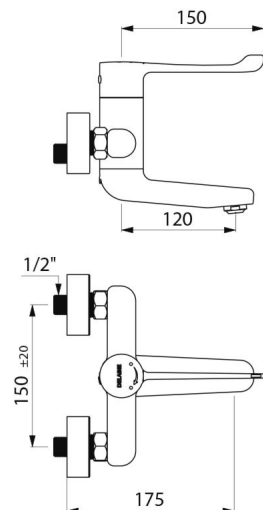

VANTAGENS

Sequencial : abertura/fecho sobre a água fria

Choque térmico fácil sem desmontar o manípulo

Máxima higiene : controlo do biofilme

Possibilidade de tornar a bica fixa ou orientável