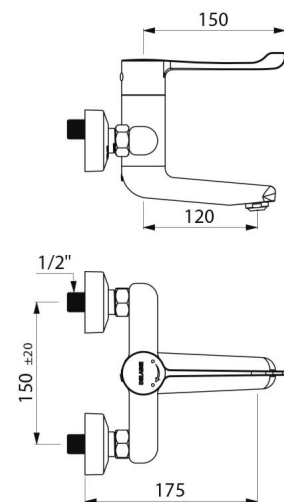

Misturadora de lavatório mecânica sequencial mural

Ref. 2640

Misturadora mecânica sequencial com bica orientável/fixa L.120

DESCRIÇÃO

Misturadora de lavatório mecânica sequencial mural - Ref. 2640

Misturadora de lavatório mecânica sequencial mural.
 Misturadora mecânica sequencial: abertura e fecho sobre a água fria num plano de 70°.
 Misturadora mural com bica orientável inferior L.120 com saída BIOSAFE higiénica.
 Bica adaptada para a colocação de um filtro terminal BIOFIL.
 Possibilidade de tornar a bica fixa, facilmente.
 Isolamento térmico anti-queimaduras Securitouch.
 Misturadora com cartucho cerâmico clássico Ø35 com limitador de temperatura máxima pré-regulado.
 Corpo e bica com pequenos tubos de interior liso, sem nichos bacterianos e de baixa capacidade de água.
 A velocidade da água nos tubos reduz, consideravelmente, o desenvolvimento do biofilme.
 Possibilidade de realizar facilmente um choque térmico sem desmontar o manípulo e sem cortar a alimentação de água fria.
 Débito regulado a 4 l/min.
 Corpo de latão cromado.
 Comando sem contacto manual com alavanca Higiene L.150.
 Misturadora com 150 mm entre-eixos fornecida com ligações murais excêntricas STOP/CHECK M1/2" M3/4", adaptadas às restrições dos hospitais.
 Altura de instalação recomendada: 110-200 mm acima do plano do lavatório.
 Misturadora mecânica, particularmente adaptada para os estabelecimentos de cuidados de saúde, hospitais e clínicas.
 Misturadora sequencial adaptada para pessoas com mobilidade reduzida (PMR).
 Misturadora conforme as exigências da norma NF Médical (França).
 Misturadora com garantia de 30 anos.

Misturadora de lavatório mecânica sequencial mural - Ref. 2640

Ligação	M1/2"
Tecnologia	Misturadora mecânica sequencial BIOSAFE
Comprimento da bica	120 mm
Débito	4 l/min
Acabamento	Latão cromado
Padrões	ACS    
Garantia	