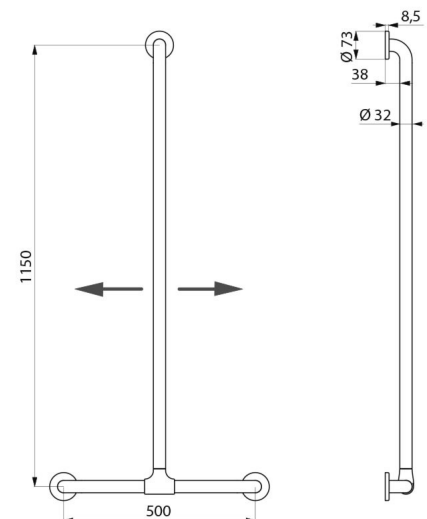

Barra de apoio em T com barra vertical deslizante Ø 32 para pessoas com mobilidade reduzida (PMR).

Utilização como barra de apoio e elevação em posição de pé.

Ajuda e protege a entrada e deslocação segura no duche.

Fixações invisíveis por placa de fixação com 6 furos, Ø 73.

Fornecido com parafusos em inox para parede de betão.

Dimensões: 1150 x 500 mm.

Testado com mais de 200 kg. Peso máximo do utilizador recomendado: 135 kg.

Garantia da barra 30 anos. Marcação CE.

CARACTERÍSTICAS TÉCNICAS

Barra de apoio em T com barra vertical deslizante Nylon branco - Ref. 5441N

Altura	1150 mm
Comprimento	500 mm
Diâmetro	Ø 32
Distância da parede	38 mm
Espessura	Nylon : 3,5 mm ; Aço : 2 mm
Acabamento	Nylon antibacteriano HR brilhante branco
Padrões	 

VANTAGENS

Posição da barra vertical regulável

Tratamento antibacteriano NylonClean

Testado com mais de 200 kg

Distância à parede de 38 mm : espaço mínimo

Garantia