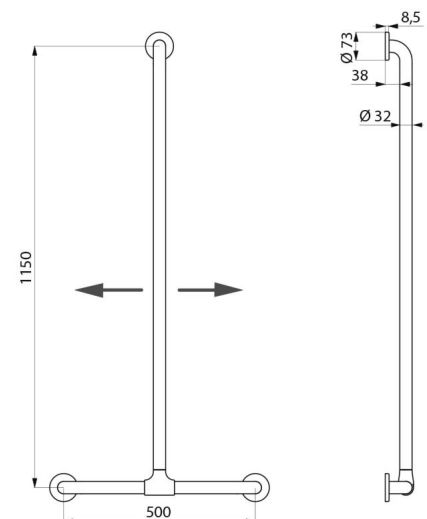

Colocação da barra vertical regulável na instalação : possibilidade de mudar a posição sobre a direita ou a esquerda da barra para se adaptar à instalação (localização da torneira, profundidade do banco de duche....).

Fixações invisíveis por placa de fixação com 6 furos, Ø 73.

Fornecido com parafusos em inox para parede de betão.

Dimensões: 1150 x 500 mm.

Testado com mais de 200 kg. Peso máximo do utilizador recomendado: 135 kg.

## CARACTERÍSTICAS TÉCNICAS

**Barra de apoio em T com barra vertical deslizante Nylon branco - Ref. 5441N**

Altura	1150 mm
Comprimento	500 mm
Diâmetro	Ø 32
Distância da parede	38 mm
Espessura	Nylon : 3,5 mm ; Aço : 2 mm
Acabamento	Nylon antibacteriano HR brilhante branco
Padrões	

## VANTAGENS

Posição da barra vertical regulável

Tratamento antibacteriano NylonClean

Testado com mais de 200 kg

Distância à parede de 38 mm : espaço mínimo

---

Garantia