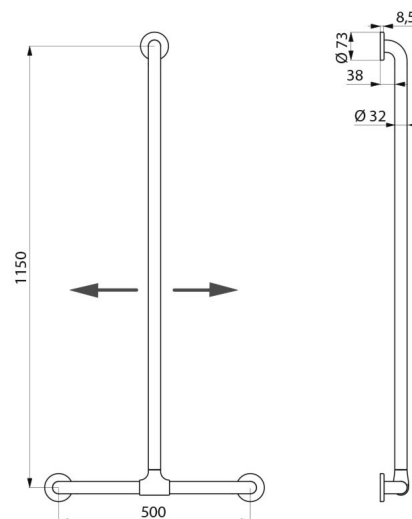

Barra de apoio em T com barra vertical deslizante Ø 32 para pessoas com mobilidade reduzida (PMR).

Utilização como barra de apoio e elevação em posição de pé.

Ajuda e protege a entrada e deslocação segura no duche.

Fixações invisíveis por placa de fixação com 6 furos, Ø 73.

Fornecido com parafusos em inox para parede de betão.

Dimensões: 1150 x 500 mm.

Testado com mais de 200 kg. Peso máximo do utilizador recomendado: 135 kg.

Garantia da barra 30 anos. Marcação CE.

CARACTERÍSTICAS TÉCNICAS

Barra de apoio em T com barra vertical deslizante Nylon branco - Ref. 5441N

Altura	1150 mm
Comprimento	500 mm
Diâmetro	Ø 32
Distância da parede	38 mm
Espessura	Nylon : 3,5 mm ; Aço : 2 mm
Acabamento	Nylon antibacteriano HR brilhante branco
Padrões	

VANTAGENS

Posição da barra vertical regulável

Tratamento antibacteriano NylonClean

Testado com mais de 200 kg

Distância à parede de 38 mm : espaço mínimo

Garantia