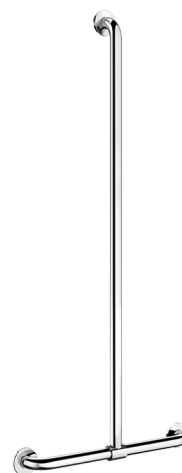

Barra de apoio em T com barra vertical deslizante inox brilhante

Ref. 5441P

Inox polido brilhante UltraPolish

DESCRIÇÃO

Barra de apoio em T com barra vertical deslizante inox brilhante - Ref. 5441P

Barra de apoio em T com barra vertical deslizante Ø 32 para PMR.

Utilização como barra de apoio e elevação em posição de pé.

Ajuda e protege a entrada e deslocação segura no duche.

Função de barra de duche se adicionar um suporte para chuveiro e/ou saboneteira.

Colocação da barra vertical regulável na instalação: possibilidade de mudar a posição sobre a direita ou a esquerda da barra para se adaptar à instalação (localização da torneira, profundidade do banco de duche....).

Placas de fixação e espelhos em inox 304.

Fornecido com parafusos em inox para parede de betão.

Testado com mais de 200 kg. Peso máximo do utilizador recomendado: 135 kg.

Garantia da barra de 30 anos. Marcação CE.

CARACTERÍSTICAS TÉCNICAS

Barra de apoio em T com barra vertical deslizante inox brilhante - Ref. 5441P

Altura	1160 mm
Comprimento	500 mm
Diâmetro	Ø 32
Distância da parede	40 mm
Acabamento	Inox 304 polido brilhante UltraPolish
Padrões	 
Garantia	