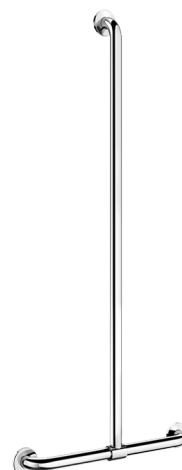

# Barra de apoio em T com barra vertical deslizante inox brilhante

Ref. 5441P

Inox polido brilhante UltraPolish

## DESCRIÇÃO

**Barra de apoio em T com barra vertical deslizante inox brilhante - Ref. 5441P**

Barra de apoio em T com barra vertical deslizante Ø 32 para PMR.

Utilização como barra de apoio e elevação em posição de pé.

Ajuda e protege a entrada e deslocação segura no duche.

Função de barra de duche se adicionar um suporte para chuveiro e/ou saboneteira.

Colocação da barra vertical regulável na instalação: possibilidade de mudar a posição sobre a direita ou a esquerda da barra para se adaptar à instalação (localização da torneira, profundidade do banco de duche....).

## CARACTERÍSTICAS TÉCNICAS

**Barra de apoio em T com barra vertical deslizante inox brilhante - Ref. 5441P**

Altura	1160 mm
Comprimento	500 mm
Diâmetro	Ø 32
Distância da parede	40 mm
Acabamento	Inox 304 polido brilhante UltraPolish
Padrões	 
Garantia	