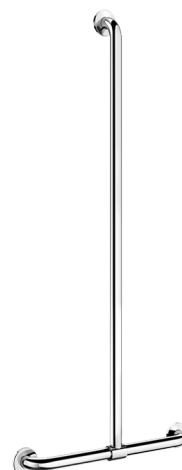

Barra de apoio em T com barra vertical deslizante inox brilhante

Ref. 5441P

Inox polido brilhante UltraPolish

DESCRIÇÃO

Barra de apoio em T com barra vertical deslizante inox brilhante - Ref. 5441P

Barra de apoio em T com barra vertical deslizante Ø 32 para PMR.

Utilização como barra de apoio e elevação em posição de pé.

Ajuda e protege a entrada e deslocação segura no duche.

Função de barra de duche se adicionar um suporte para chuveiro e/ou saboneteira.

Colocação da barra vertical regulável na instalação: possibilidade de mudar a posição sobre a direita ou a esquerda da barra para se adaptar à instalação (localização da torneira, profundidade do banco de duche....).

Placas de fixação e espelhos em inox 304.

Fornecido com parafusos em inox para parede de betão.

Testado com mais de 200 kg. Peso máximo do utilizador recomendado: 135 kg.

Garantia da barra de 30 anos. Marcação CE.

CARACTERÍSTICAS TÉCNICAS

Barra de apoio em T com barra vertical deslizante inox brilhante - Ref. 5441P

Altura	1160 mm
Comprimento	500 mm
Diâmetro	Ø 32
Distância da parede	40 mm
Acabamento	Inox 304 polido brilhante UltraPolish
Padrões	 
Garantia	