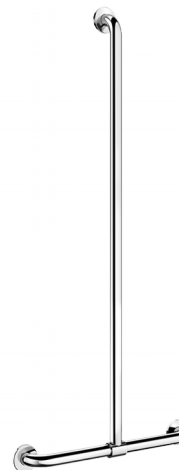

Barra de apoio em T com barra vertical deslizante inox brilhante

Ref. 5441P

Inox polido brilhante UltraPolish

DESCRIÇÃO

Barra de apoio em T com barra vertical deslizante inox brilhante - Ref. 5441P

Barra de apoio em T com barra vertical deslizante Ø 32 para PMR.

Utilização como barra de apoio e elevação em posição de pé.

Ajuda e protege a entrada e deslocação segura no duche.

Função de barra de duche se adicionar um suporte para chuveiro e/ou saboneteira.

Colocação da barra vertical regulável na instalação: possibilidade de mudar a posição sobre a direita ou a esquerda da barra para se adaptar à instalação (localização da torneira, profundidade do banco de duche....).

Placas de fixação e espelhos em inox 304.

Fornecido com parafusos em inox para parede de betão.

Testado com mais de 200 kg. Peso máximo do utilizador recomendado: 135 kg.

Garantia da barra de 30 anos. Marcação CE.

CARACTERÍSTICAS TÉCNICAS

Barra de apoio em T com barra vertical deslizante inox brilhante - Ref. 5441P

Altura	1160 mm
Comprimento	500 mm
Diâmetro	Ø 32
Distância da parede	40 mm
Acabamento	Inox 304 polido brilhante UltraPolish
Padrões	 
Garantia	