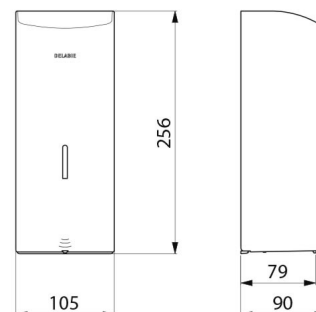

VANTAGENS

Higiene total : sem contacto manual

Conforto : doseador de sabão automático

Bomba doseadora antidesperdício

Sabão líquido ou gel hidroalcoólico